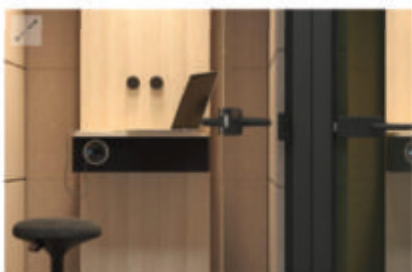

SILENT ROOM S

L 1170mm x H 2238mm x P 1205 mm

SILENT ROOM M

L 2148mm x H 2238mm x P 1205 mm

SILENT ROOM L

L 2776mm x H 2238mm x P 1975 mm

SILENT ROOM XL

L 3978mm x H 2306mm x P 2425 mm

SILENT ROOM

Cabine Acoustique

Pour le confort des utilisateurs, la pièce peut être équipée d'une prise de courant (connecteurs USB de types A et C) ou d'un bloc d'alimentation à 3 fiches. Le bloc d'alimentation peut être livré avec des prises intégrées, des ports LAN ou USB dans diverses configurations.